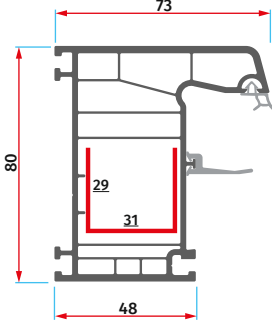

ER 80

Serisi / Series

ER 8001
Kasa Profili
Frame Profile

ER 8009
Pervazlı Kasa Profili
Frame with Cornice Profile

ER 8002
Orta Kayıt Profili
Mullion Profile

ER 8003
Pencere Kanat Profili
Window Sash Profile

ER 8004
Kapı Kanat Profili
Door Sash Profile

ER 8005
Dışa Açılır Kapı Kanat Profili
Transom Door Sash Profile

ER 8006
80'lik Hareketli Orta Kayıt Profili
80 Movable Mullion Profile

AKS 006
Bağlantı Takozu
Connection Wedge