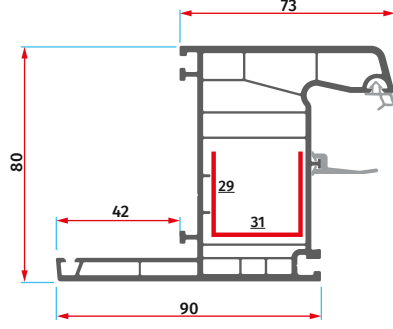

ER 80

Serisi / Series

ER 8001
Kasa Profili
Frame Profile

ER 8009
Pervazlı Kasa Profili
Frame with Cornice Profile

ER 8002
Orta Kayıt Profili
Mullion Profile

ER 8003
Pencere Kanat Profili
Window Sash Profile

ER 8004
Kapı Kanat Profili
Door Sash Profile

ER 8005
Dışa Açılır Kapı Kanat Profili
Transom Door Sash Profile

ER 8006
80'lik Hareketli Orta Kayıt Profili
80 Movable Mullion Profile

AKS 006
Bağlantı Takozu
Connection Wedge