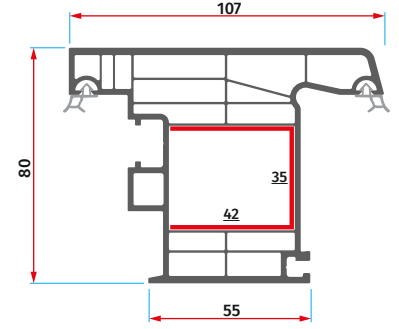

ER 8005
Dışa Açılır Kapı Kanat Profili
Transom Door Sash Profile