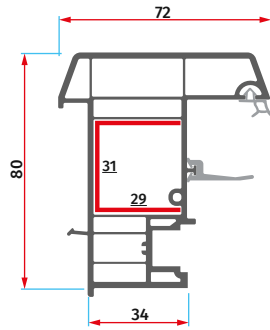

ER 80

Serisi / Series

ER 8001
Kasa Profili
Frame Profile

ER 8009
Pervazlı Kasa Profili
Frame with Cornice Profile

ER 8002
Orta Kayıt Profili
Mullion Profile

ER 8003
Pencere Kanat Profili
Window Sash Profile

ER 8004
Kapı Kanat Profili
Door Sash Profile

ER 8005
Dışa Açılır Kapı Kanat Profili
Transom Door Sash Profile

ER 8006
80'lik Hareketli Orta Kayıt Profili
80 Movable Mullion Profile

AKS 006
Bağlantı Takozu
Connection Wedge