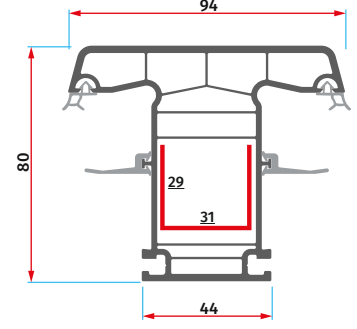

ER 8002
Orta Kayıt Profili
Mullion Profile