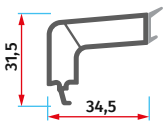

ER 8007
24 mm Çift
Cam Çıtası
24 mm Double
Glazing Bead