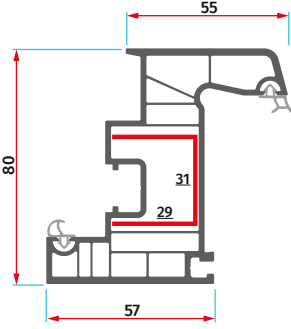

ER 80

Serisi / Series

ER 8001
Kasa Profili
Frame Profile

ER 8009
Pervazlı Kasa Profili
Frame with Cornice Profile

ER 8002
Orta Kayıt Profili
Mullion Profile

ER 8003
Pencere Kanat Profili
Window Sash Profile

ER 8004
Kapı Kanat Profili
Door Sash Profile

ER 8005
Dışa Açılır Kapı Kanat Profili
Transom Door Sash Profile

ER 8006
80'lik Hareketli Orta Kayıt Profili
80 Movable Mullion Profile

AKS 006
Bağlantı Takozu
Connection Wedge