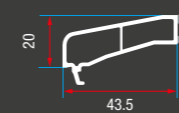

ER 7011 = ER 7013

ER 7022 Dışa Açılır Kapı Kanat Profili
ER 7022 Transom Door Sash Profile

ER 7014 Kapı Kanat Profili
ER 7014 Door Sash Profile

ER 7012 = ER 7014

ER 7015 Süper Tek Cam Çıtası
ER 7015 Super Single Glazing Bead