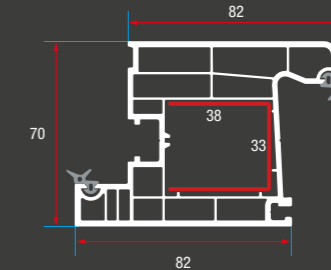

ER 7014 Kapı Kanat Profili
ER 7014 Door Sash Profile