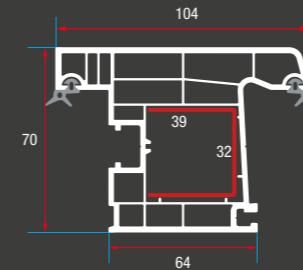

ER 70 Super serisi

ER 70 Super series

Teknik özellikler

Technical specifications

1. 1 farklı ara boşluklara sahip çift cam uygulama imkanı
2. 2 ısı, ses, toz ve suyu absorbe eden özel conta
3. 3 pürüzsüz parlak yüzey
4. 4 tek tip destek sacı
5. 5 beş odacıkla yüksek mukavemet
6. 6 ana profillerde 70 mm. genişlik

1. 1 double glazing application for different gaps
2. 2 special gasket for heat, sound, dust and water absorption
3. 3 smooth brilliant surface
4. 4 the single type support plate
5. 5 high-strength by 5 chamber
6. 6 70 mm width on main profile

ER 7010= ER 7013

ER 7011 = ER 7013

ER 7012 = ER 7014