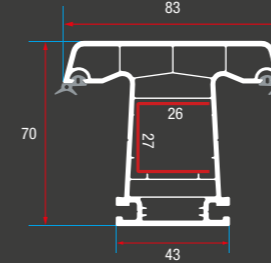

ER 7010 Kasa Profili
ER 7010 Frame Profile

ER 7012 Pervazlı Kasa Profili
ER 7012 Frame With Cornice Profile

ER 7010= ER 7013

ER 7011 Orta Kayıt Profili
ER 7011 Mullion Profile

ER 7013 Pencere Kanat Profili
ER 7013 Window Sash Profile