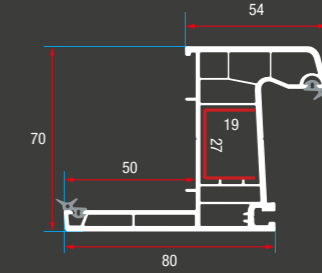

ER 7012 Pervazlı Kasa Profili
ER 7012 Frame With Cornice Profile