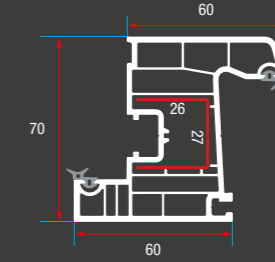

ER 7010 Kasa Profili
ER 7010 Frame Profile

ER 7012 Pervazlı Kasa Profili
ER 7012 Frame With Cornice Profile

ER 7010= ER 7013

ER 7011 Orta Kayıt Profili
ER 7011 Mullion Profile

ER 7013 Pencere Kanat Profili
ER 7013 Window Sash Profile