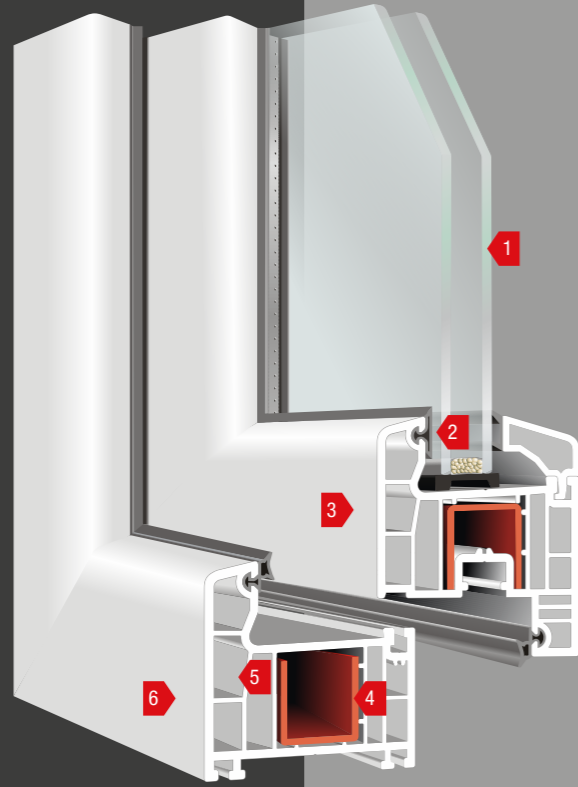

ER 70 Super serisi

ER 70 Super series

Teknik özellikler

Technical specifications

- 1 farklı ara boşluklara sahip çift cam uygulama imkanı
- 2 ısı, ses, toz ve suyu absorbe eden özel conta
- 3 pürüzsüz parlak yüzey
- 4 tek tip destek sacı
- 5 beş odacıkla yüksek mukavemet
- 6 ana profillerde 70 mm. genişlik

- 1 double glazing application for different gaps
- 2 special gasket for heat, sound, dust and water absorption
- 3 smooth brilliant surface
- 4 the single type support plate
- 5 high-strength by 5 chamber
- 6 70 mm width on main profile