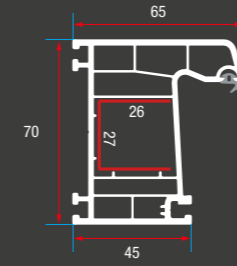

Teknik özellikler

Technical specifications

1. 1 farklı ara boşluklara sahip çift cam uygulama imkanı
2. 2 ısı, ses, toz ve suyu absorbe eden özel conta
3. 3 pürüzsüz parlak yüzey
4. 4 tek tip destek sacı
5. 5 beş odacıkla yüksek mukavemet
6. 6 ana profillerde 70 mm. genişlik

1. 1 double glazing application for different gaps
2. 2 special gasket for heat, sound, dust and water absorption
3. 3 smooth brilliant surface
4. 4 the single type support plate
5. 5 high-strength by 5 chamber
6. 6 70 mm width on main profile

ER 7010 Kasa Profili
ER 7010 Frame Profile