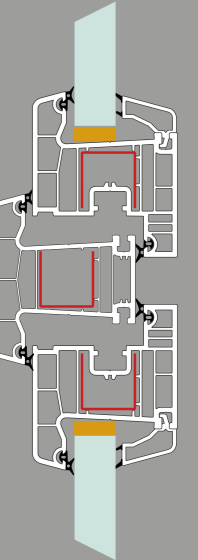

ER 70 Super serisi

ER 70 Super series

Teknik özellikler

Technical specifications

- 1 farklı ara boşluklara sahip çift cam uygulama imkanı
- 2 ısı, ses, toz ve suyu absorbe eden özel conta
- 3 pürüzsüz parlak yüzey
- 4 tek tip destek sacı
- 5 beş odacıkla yüksek mukavemet
- 6 ana profillerde 70 mm. genişlik

- 1 double glazing application for different gaps
- 2 special gasket for heat, sound, dust and water absorption
- 3 smooth brilliant surface
- 4 the single type support plate
- 5 high-strength by 5 chamber
- 6 70 mm width on main profile

ER 7010 Kasa Profili
ER 7010 Frame Profile

ER 7012 Pervazlı Kasa Profili
ER 7012 Frame With Cornice Profile

ER 7010= ER 7013

ER 7011 Orta Kayıt Profili
ER 7011 Mullion Profile

ER 7013 Pencere Kanat Profili
ER 7013 Window Sash Profile

ER 7011 = ER 7013

ER 7022 Dışa Açılır Kapı Kanat Profili
ER 7022 Transom Door Sash Profile

ER 7014 Kapı Kanat Profili
ER 7014 Door Sash Profile

ER 7012 = ER 7014

ER 7015 Süper Tek Cam Çıtası
ER 7015 Super Single Glazing Bead