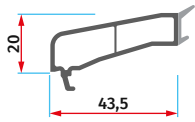

ER 7015
Süper 4 mm
Tek Cam Çıtası
Super 4 mm Single
Glazing Bead