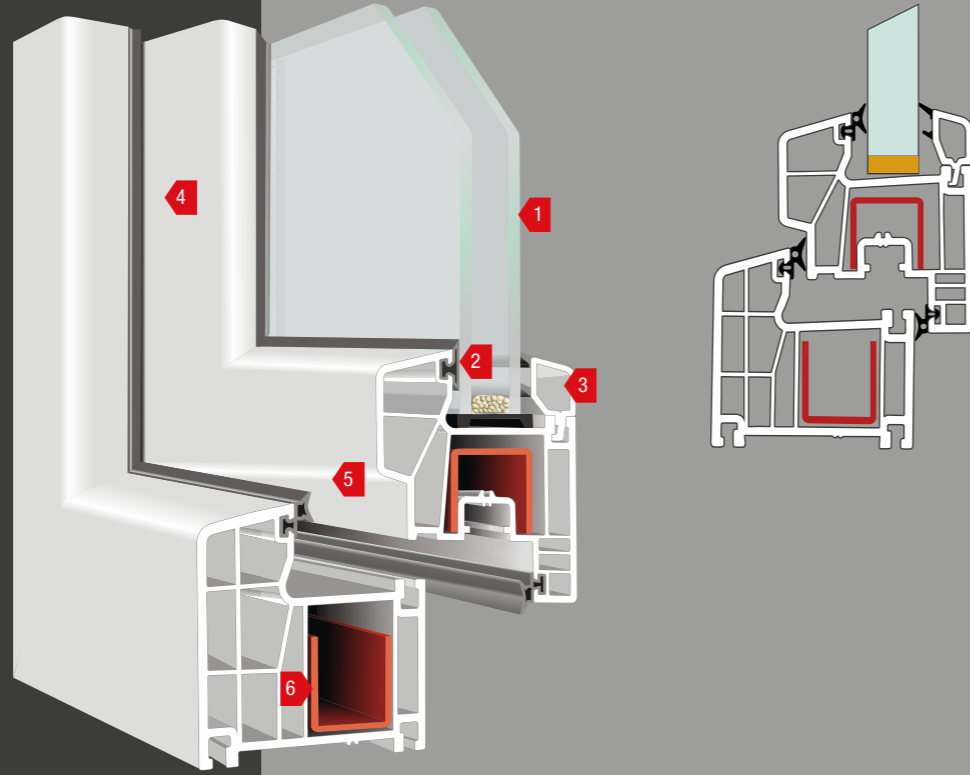

ER 70 - 60 mm serisi

ER 70 - 60 mm series

Teknik özellikler

Technical specifications

- 1 farklı ara boşluklara sahip çift cam uygulama imkanı
- 2 ısı, ses, toz ve suyu absorbe eden özel conta
- 3 dekoratif, estetik görünümlü çift cam çitası
- 4 pürüzsüz parlak yüzey
- 5 suya ve rüzgara karşı 30° eğimle yalıtımlı sistem
- 6 tek tip destek sacı

- 1 double glazing application for different gaps
- 2 special gasket for heat, sound, dust and water absorption
- 3 decorative, aesthetic double glazing bead
- 4 smooth brilliant surface
- 5 30° insulation system against water and the wind
- 6 the single type support plate

ER 7001 Kasa Profili
ER 7001 Frame Profile

ER 7005 Pervazlı Kasa Profili
ER 7005 Frame with Cornice Profile

ER 7001 = ER 7003

ER 7002 Orta Kayıt Profili
ER 7002 Mullion Profile

ER 7003 Damlalıklı Pencere Profili
ER 7003 Window Sash with Draining Profile