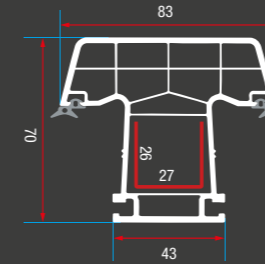

ER 7001 Kasa Profili
ER 7001 Frame Profile

ER 7005 Pervazlı Kasa Profili
ER 7005 Frame with Cornice Profile

ER 7001 = ER 7003

ER 7002 Orta Kayıt Profili
ER 7002 Mullion Profile

ER 7003 Damlalıklı Pencere Profili
ER 7003 Window Sash with Draining Profile