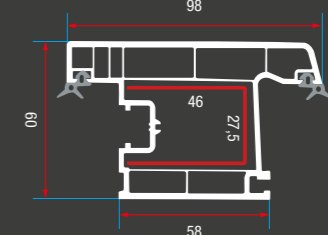

ER 7001 = ER 6004

ER 6004 Pencere Kanat Profili
ER 6004 Window Sash Profile

ER 6005 Kapı Kanat Profili
ER 6005 Door Sash Profile

ER 6006 Dışa Açılır Kapı Kanat Profili
ER 6006 Transom Door Sash Profile

ER 7001 = ER 6005