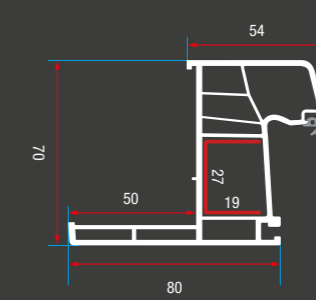

ER 7005 Pervazlı Kasa Profili
ER 7005 Frame with Cornice Profile