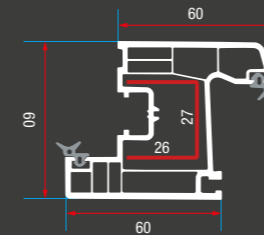

ER 7001 Kasa Profili
ER 7001 Frame Profile

ER 7005 Pervazlı Kasa Profili
ER 7005 Frame with Cornice Profile

ER 7001 = ER 7003

ER 7002 Orta Kayıt Profili
ER 7002 Mullion Profile

ER 7003 Damlalıklı Pencere Profili
ER 7003 Window Sash with Draining Profile

ER 7001 = ER 6004

ER 6004 Pencere Kanat Profili
ER 6004 Window Sash Profile

ER 6005 Kapı Kanat Profili
ER 6005 Door Sash Profile

ER 6006 Dışa Açılır Kapı Kanat Profili
ER 6006 Transom Door Sash Profile

ER 7001 = ER 6005