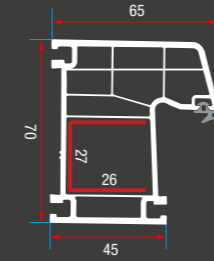

Teknik özellikler

Technical specifications

1. 1 farklı ara boşluklara sahip çift cam uygulama imkanı
2. 2 ısı, ses, toz ve suyu absorbe eden özel conta
3. 3 dekoratif, estetik görünümlü çift cam çitası
4. 4 pürüzsüz parlak yüzey
5. 5 suya ve rüzgara karşı 30° eğimle yalıtımlı sistem
6. 6 tek tip destek sacı

1. 1 double glazing application for different gaps
2. 2 special gasket for heat, sound, dust and water absorption
3. 3 decorative, aesthetic double glazing bead
4. 4 smooth brilliant surface
5. 5 30° insulation system against water and the wind
6. 6 the single type support plate

ER 7001 Kasa Profili
ER 7001 Frame Profile