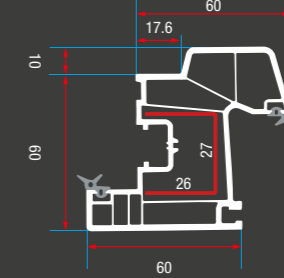

ER 7001 Kasa Profili
ER 7001 Frame Profile

ER 7005 Pervazlı Kasa Profili
ER 7005 Frame with Cornice Profile

ER 7001 = ER 7003

ER 7002 Orta Kayıt Profili
ER 7002 Mullion Profile

ER 7003 Damlalıklı Pencere Profili
ER 7003 Window Sash with Draining Profile

ER 7001 = ER 6004

ER 6004 Pencere Kanat Profili
ER 6004 Window Sash Profile

ER 6005 Kapı Kanat Profili
ER 6005 Door Sash Profile

ER 6006 Dışa Açılır Kapı Kanat Profili
ER 6006 Transom Door Sash Profile

ER 7001 = ER 6005