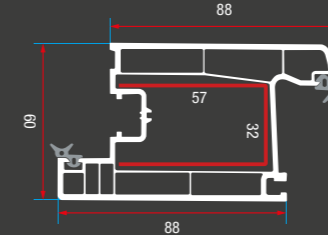

ER 6005 Kapı Kanat Profili
ER 6005 Door Sash Profile