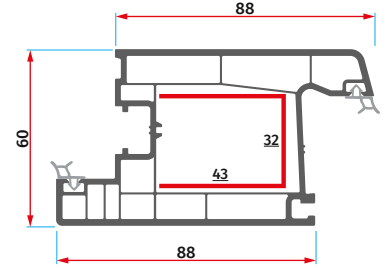

**ER 6004**  
Pencere Kanat Profili  
Window Sash Profile

**ER 6005**  
Kapı Kanat Profili  
Door Sash Profile

**ER 6006**  
Dışa Açılır Kapı Kanat Profili  
Transom Door Sash Profile

**ER 6015**  
60'lık Hareketli Orta Kayıt Profili  
60 Movable Mullion Profile