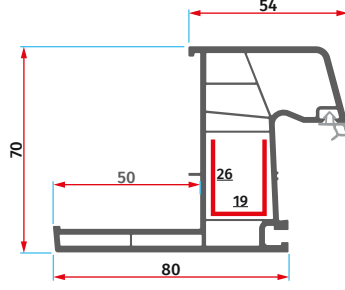

ER 7005
Pervazlı Kasa Profili
Frame with Cornice Profile