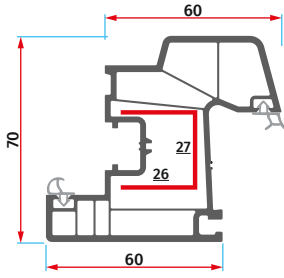

ER 7003
Damlalıklı Pencere Kanat Profili
Window Sash with Draining Profile