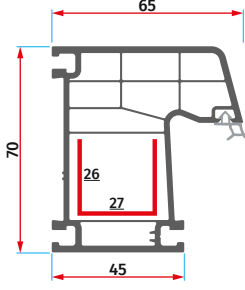

# ER 70-60

Serisi / Series

**ER 7001**  
Kasa Profili  
Frame Profile

**ER 7005**  
Pervazlı Kasa Profili  
Frame with Cornice Profile

**ER 7002**  
Orta Kayıt Profili  
Mullion Profile

**ER 7003**  
Damlalıklı Pencere Kanat Profili  
Window Sash with Draining Profile