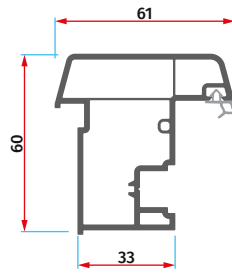

**ER 6004**  
Pencere Kanat Profili  
Window Sash Profile

**ER 6005**  
Kapı Kanat Profili  
Door Sash Profile

**ER 6006**  
Dışa Açılır Kapı Kanat Profili  
Transom Door Sash Profile

**ER 6015**  
60'lık Hareketli Orta Kayıt Profili  
60 Movable Mullion Profile