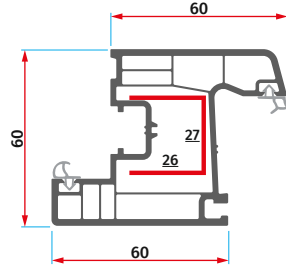

# ER 70-60

Serisi / Series

**ER 7001**  
Kasa Profili  
Frame Profile

**ER 7005**  
Pervazlı Kasa Profili  
Frame with Cornice Profile

**ER 7002**  
Orta Kayıt Profili  
Mullion Profile

**ER 7003**  
Damlalıklı Pencere Kanat Profili  
Window Sash with Draining Profile