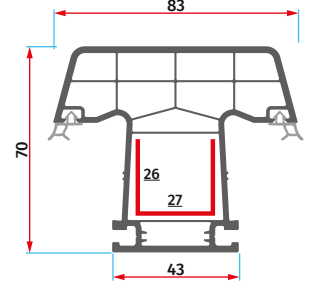

ER 7002
Orta Kayıt Profili
Mullion Profile