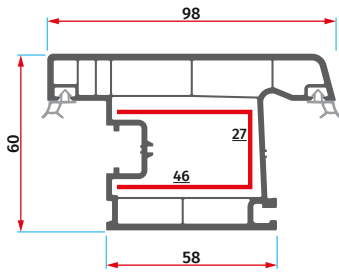

**ER 6004**  
Pencere Kanat Profili  
Window Sash Profile

**ER 6005**  
Kapı Kanat Profili  
Door Sash Profile

**ER 6006**  
Dışa Açılır Kapı Kanat Profili  
Transom Door Sash Profile

**ER 6015**  
60'lık Hareketli Orta Kayıt Profili  
60 Movable Mullion Profile