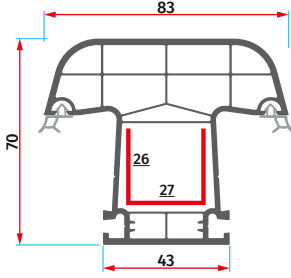

ER 7019
Oval Orta Kayıt Profili
Ovoid Mullion Profile