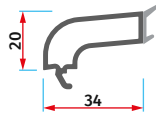

ER 6026
Oval 4 mm
Tek Cam Çıtası
Ovoid 4 mm
Single Glazing Bead