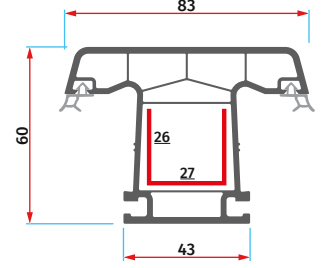

# ER 60

Serisi / Series

**ER 6001**  
Kasa Profili  
Frame Profile

**ER 6003**  
Pervazlı Kasa Profili  
Frame with Cornice Profile

**ER 6002**  
Orta Kayıt Profili  
Mullion Profile

**ER 6004**  
Pencere Kanat Profili  
Window Sash Profile