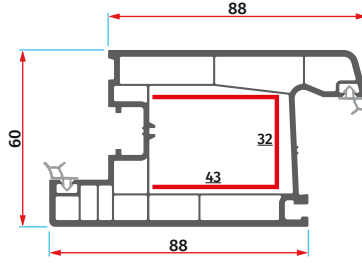

# ER 60

Serisi / Series

**ER 6001**  
Kasa Profili  
Frame Profile

**ER 6003**  
Pervazlı Kasa Profili  
Frame with Cornice Profile

**ER 6002**  
Orta Kayıt Profili  
Mullion Profile

**ER 6004**  
Pencere Kanat Profili  
Window Sash Profile