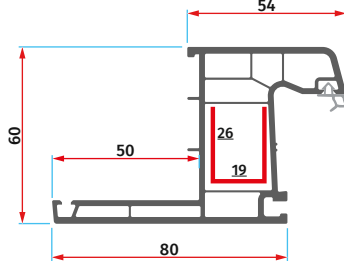

# ER 60

Serisi / Series

**ER 6001**  
Kasa Profili  
Frame Profile

**ER 6003**  
Pervazlı Kasa Profili  
Frame with Cornice Profile

**ER 6002**  
Orta Kayıt Profili  
Mullion Profile

**ER 6004**  
Pencere Kanat Profili  
Window Sash Profile