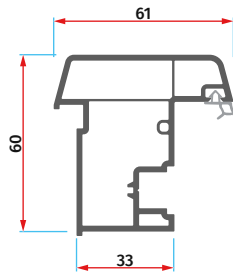

# ER 60

Serisi / Series

**ER 6001**  
Kasa Profili  
Frame Profile

**ER 6003**  
Pervazlı Kasa Profili  
Frame with Cornice Profile

**ER 6002**  
Orta Kayıt Profili  
Mullion Profile

**ER 6004**  
Pencere Kanat Profili  
Window Sash Profile

**ER 6005**  
Kapı Kanat Profili  
Door Sash Profile

**ER 6006**  
Dışa Açılır Kapı Kanat Profili  
Transom Door Sash Profile

**ER 6031**  
Dışa Açılır Pencere Kanat Profili  
Transom Window Sash Profile