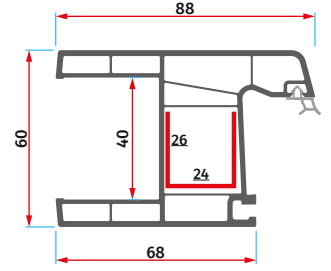

ER 6034
40'lık U Kasa Profili
40'lık U Frame Profile