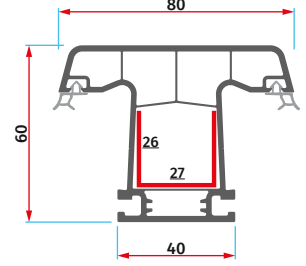

ER 6019
Orta Kayıt Profili
Mullion Profile