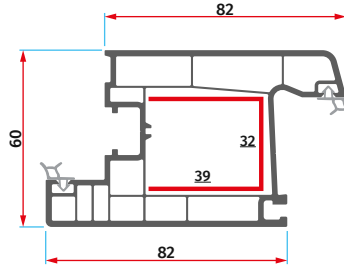

ER 60

3 Odacık Seri / 3 Chamber Serie

ER 6018
Kasa Profili
Frame Profile

ER 6003
Pervazlı Kasa Profili
Frame with Cornice Profile

ER 6019
Orta Kayıt Profili
Mullion Profile

ER 6020
Pencere Kanat Profili
Window Sash Profile