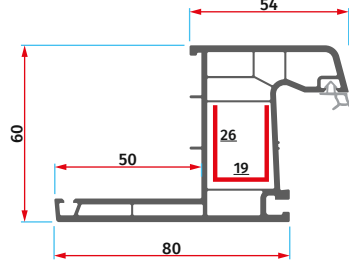

ER 60

3 Odacık Seri / 3 Chamber Serie

ER 6018
Kasa Profili
Frame Profile

ER 6003
Pervazlı Kasa Profili
Frame with Cornice Profile

ER 6019
Orta Kayıt Profili
Mullion Profile

ER 6020
Pencere Kanat Profili
Window Sash Profile