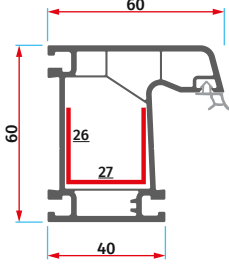

ER 60

3 Odacık Seri / 3 Chamber Serie

ER 6018
Kasa Profili
Frame Profile

ER 6003
Pervazlı Kasa Profili
Frame with Cornice Profile

ER 6019
Orta Kayıt Profili
Mullion Profile

ER 6020
Pencere Kanat Profili
Window Sash Profile