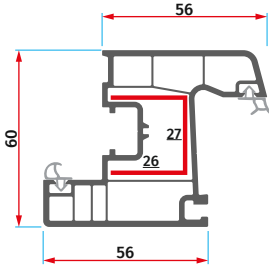

ER 60

3 Odacık Seri / 3 Chamber Serie

ER 6018
Kasa Profili
Frame Profile

ER 6003
Pervazlı Kasa Profili
Frame with Cornice Profile

ER 6019
Orta Kayıt Profili
Mullion Profile

ER 6020
Pencere Kanat Profili
Window Sash Profile