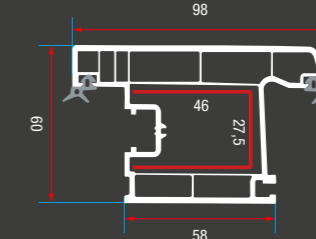

ER 6006 Dışa Açılır Kapı Kanat Profili
ER 6006 Transom Door Sash Profile