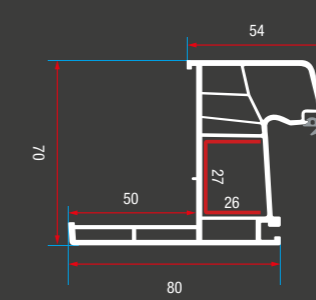

ER 7005 Pervazlı Kasa Profili
ER 7005 Frame with Cornice Profile