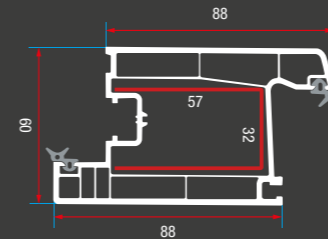

ER 6005 Kapı Kanat Profili
ER 6005 Door Sash Profile