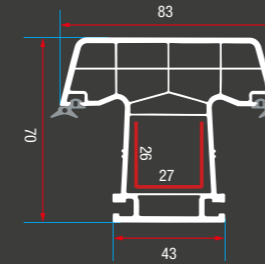

ER 7001 Kasa Profili  
ER 7001 Frame Profile

ER 7005 Pervazlı Kasa Profili  
ER 7005 Frame with Cornice Profile

ER 7001 = ER 7003

ER 7002 Orta Kayıt Profili  
ER 7002 Mullion Profile

ER 7003 Damlalıklı Pencere Profili  
ER 7003 Window Sash with Draining Profile