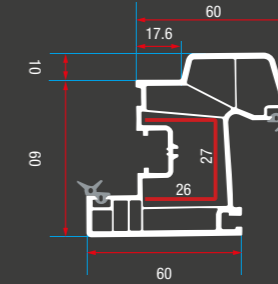

ER 7001 Kasa Profili  
ER 7001 Frame Profile

ER 7005 Pervazlı Kasa Profili  
ER 7005 Frame with Cornice Profile

ER 7001 = ER 7003

ER 7002 Orta Kayıt Profili  
ER 7002 Mullion Profile

ER 7003 Damlalıklı Pencere Profili  
ER 7003 Window Sash with Draining Profile