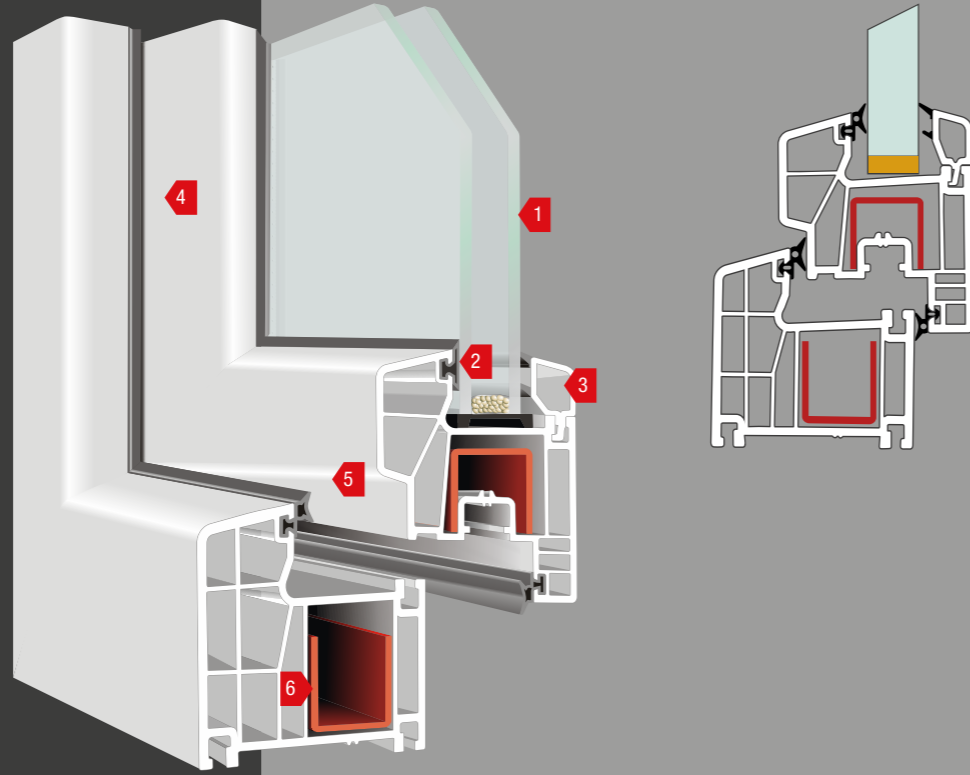

## ER 70 - 60 mm serisi

## ER 70 - 60 mm series

### Technical specifications

- 1 farklı ara boşluklara sahip çift cam uygulama imkanı
- 2 ısı, ses, toz ve suyu absorbe eden özel conta
- 3 dekoratif, estetik görünümlü çift cam çitası
- 4 pürüzsüz parlak yüzey
- 5 suya ve rüzgara karşı 30° eğimle yalıtımlı sistem
- 6 tek tip destek sacı

- 1 double glazing application for different gaps
- 2 special gasket for heat, sound, dust and water absorption
- 3 decorative, aesthetic double glazing bead
- 4 smooth brilliant surface
- 5 30° insulation system against water and the wind
- 6 the single type support plate