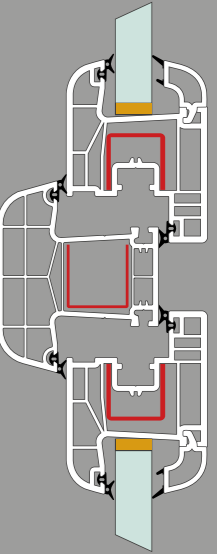

ER 70 - 60 mm oval serisi

ER 70 - 60 mm ovoid series

Teknik özellikler

Technical specifications

- 1 farklı ara boşluklara sahip çift cam uygulama imkanı
- 2 ısı, ses, toz ve suyu absorbe eden özel conta
- 3 pürüzsüz parlak yüzey
- 4 tek tip destek sacı

ER 7020 Oval Pervazlı Kasa Profili
ER 7020 Ovoid Frame With Cornice Profile

ER 7019 Oval Orta Kayıt Profili
ER 7019 Ovoid Mullion Profile

ER 6024 Oval Pencere Kanat Profili
ER 6024 Ovoid Window Sash Profile

ER 6025 Oval Kapı Kanat Profili
ER 6025 Ovoid Door Sash Profile

ER 6026 Oval Tek Cam Çıtası
ER 6026 Ovoid Single Glazing Bead

ER 6027 Oval Çift Cam Çıtası
ER 6027 Ovoid Double Glazing Bead

ER 7018 Oval = ER 6024 Oval

ER 7019 Oval = ER 6024 Oval

ER 7020 Oval = ER 6025 Oval