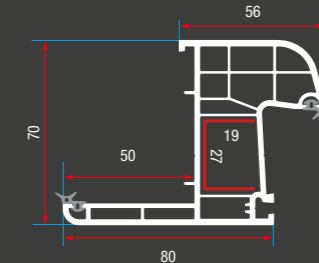

ER 7020 Oval Pervazlı Kasa Profili
ER 7020 Ovoid Frame With Cornice Profile