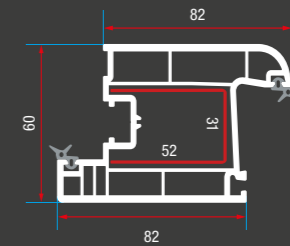

ER 6025 Oval Kapı Kanat Profili
ER 6025 Ovoid Door Sash Profile