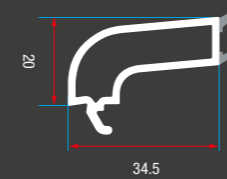

ER 6026 Oval Tek Cam Çıtası
ER 6026 Ovoid Single Glazing Bead