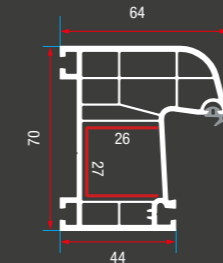

ER 7020 Oval Pervazlı Kasa Profili
ER 7020 Ovoid Frame With Cornice Profile

ER 7019 Oval Orta Kayıt Profili
ER 7019 Ovoid Mullion Profile

ER 6024 Oval Pencere Kanat Profili
ER 6024 Ovoid Window Sash Profile