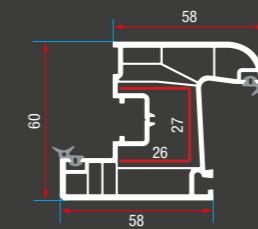

ER 7020 Oval Pervazlı Kasa Profili
ER 7020 Ovoid Frame With Cornice Profile

ER 7019 Oval Orta Kayıt Profili
ER 7019 Ovoid Mullion Profile

ER 6024 Oval Pencere Kanat Profili
ER 6024 Ovoid Window Sash Profile