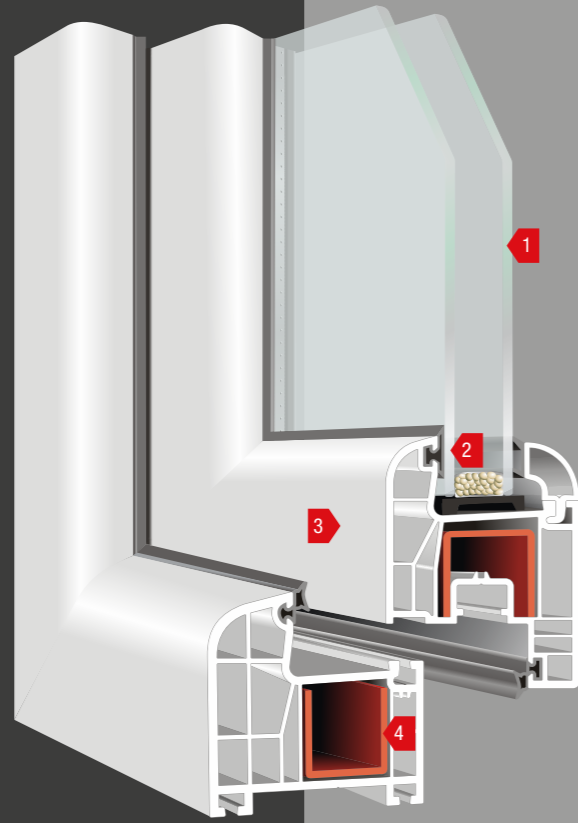

ER 70 - 60 mm oval serisi

ER 70 - 60 mm ovoid series

Teknik özellikler

Technical specifications

- 1 farklı ara boşluklara sahip çift cam uygulama imkanı
- 2 ısı, ses, toz ve suyu absorbe eden özel conta
- 3 pürüzsüz parlak yüzey
- 4 tek tip destek sacı

- 1 double glazing applications for different gaps
- 2 special gasket for heat, sound, dust and water absorption
- 3 smooth brilliant surface
- 4 the single type support plate

ER 7018 Oval Kasa Profili
ER 7018 Ovoid Frame Profile