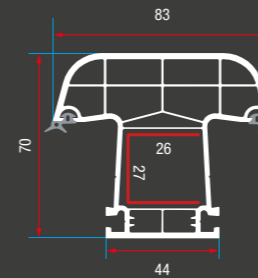

ER 7020 Oval Pervazlı Kasa Profili
ER 7020 Ovoid Frame With Cornice Profile

ER 7019 Oval Orta Kayıt Profili
ER 7019 Ovoid Mullion Profile

ER 6024 Oval Pencere Kanat Profili
ER 6024 Ovoid Window Sash Profile