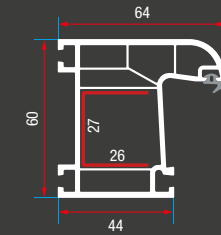

Teknik özellikler

Technical specifications

1. 1 farklı ara boşluklara sahip çift cam uygulama imkanı
2. 2 ısı, ses, toz ve suyu absorbe eden özel conta
3. 3 pürüzsüz parlak yüzey
4. 4 tek tip destek sacı
5. 5 4 odacıkla yüksek mukavemet
6. 6 ana profillerde 60 mm genişlik

1. 1 double glazing applications for different gaps
2. 2 special gasket for heat, sound, dust and water absorption
3. 3 smooth brilliant surface
4. 4 the single type support plate
5. 5 high-strength by 4 chamber
6. 6 60 mm width on main profile

ER 6022 Oval Kasa Profili
ER 6022 Ovoid Frame Profile