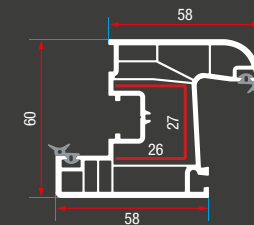

ER 6022 Oval Kasa Profili
ER 6022 Ovoid Frame Profile

ER 6028 Oval Pervazlı Kasa Profili
ER 6028 Ovoid Frame with Cornice Profile

ER 6023 Oval Orta Kayıt Profili
ER 6023 Ovoid Mullion Profile

ER 6024 Oval Pencere Kanat Profili
ER 6024 Ovoid Window Sash Profile