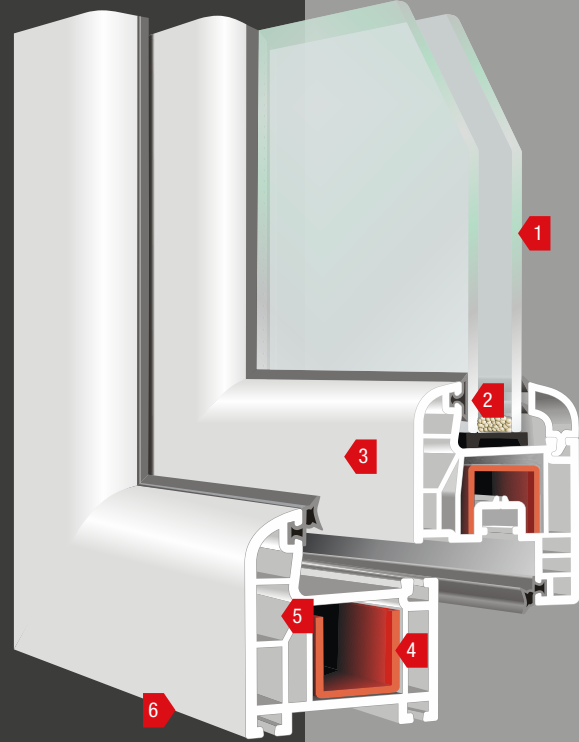

ER 60 mm oval serisi

ER 60 mm ovoid series

Teknik özellikler

Technical specifications

- 1 farklı ara boşluklara sahip çift cam uygulama imkanı
- 2 ısı, ses, toz ve suyu absorbe eden özel conta
- 3 pürüzsüz parlak yüzey
- 4 tek tip destek sacı
- 5 4 odacıkla yüksek mukavemet
- 6 ana profillerde 60 mm genişlik

- 1 double glazing applications for different gaps
- 2 special gasket for heat, sound, dust and water absorption
- 3 smooth brilliant surface
- 4 the single type support plate
- 5 high-strength by 4 chamber
- 6 60 mm width on main profile