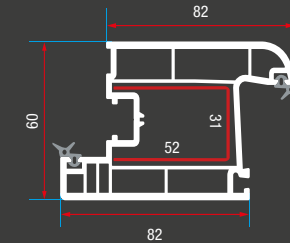

ER 6025 Oval Kapı Kanat Profili
ER 6025 Ovoid Door Sash Profile