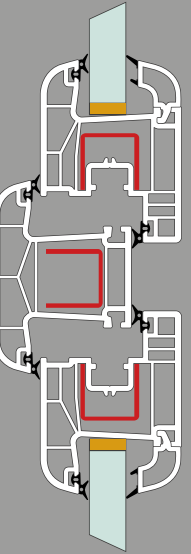

ER 60 mm oval serisi

ER 60 mm ovoid series

Teknik özellikler

Technical specifications

- 1 farklı ara boşluklara sahip çift cam uygulama imkanı
- 2 ısı, ses, toz ve suyu absorbe eden özel conta
- 3 pürüzsüz parlak yüzey
- 4 tek tip destek sacı
- 5 4 odacıkla yüksek mukavemet
- 6 ana profillerde 60 mm genişlik

ER 6022 Oval Kasa Profili
ER 6022 Ovoid Frame Profile

ER 6028 Oval Pervazlı Kasa Profili
ER 6028 Ovoid Frame with Cornice Profile

ER 6023 Oval Orta Kayıt Profili
ER 6023 Ovoid Mullion Profile

ER 6024 Oval Pencere Kanat Profili
ER 6024 Ovoid Window Sash Profile

ER 6025 Oval Kapı Kanat Profili
ER 6025 Ovoid Door Sash Profile

ER 6026 Oval Tek Cam Çıtası
ER 6026 Ovoid Single Glazing Bead

ER 6027 Oval Çift Cam Çıtası
ER 6027 Ovoid Double Glazing Bead

ER 6022 Oval = ER 6024 Oval

ER 6023 Oval = ER 6024 Oval

ER 6028 Oval = ER 6024 Oval