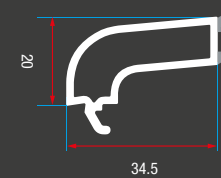

ER 6026 Oval Tek Cam Çıtası
ER 6026 Ovoid Single Glazing Bead