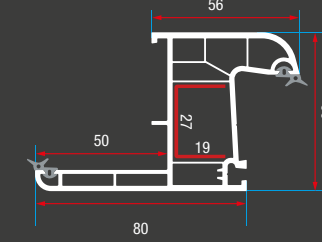

ER 6028 Oval Pervazlı Kasa Profili
ER 6028 Ovoid Frame with Cornice Profile