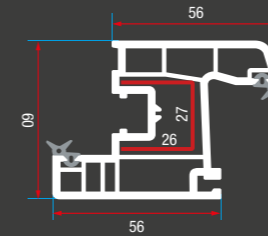

- 1 double glazing applications for different gaps
- 2 special gasket for heat, sound, dust and water absorption
- 3 smooth brilliant surface
- 4 the single type support plate
- 5 perfect with ER-60 mm series
- 6 60 mm width on main profile

ER 6018 Ekonomik Kasa Profili
ER 6018 Economic Frame Profile

ER 6019 Ekonomik Orta Kayıt Profili
ER 6019 Economic Mullion Profile

ER 6020 Ekonomik Pencere Kanat Profili
ER 6020 Economic Window Sash Profile