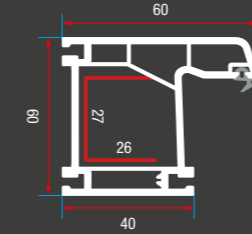

Teknik özellikler

Technical specifications

1. 1 farklı ara boşluklara sahip çift cam uygulama imkanı
2. 2 ısı, ses, toz ve suyu absorbe eden özel conta
3. 3 pürüzsüz parlak yüzey
4. 4 tek tip destek sacı
5. 5 ER-60 mm serisi ile mükemmel uyum
6. 6 ana profillerde 60 mm genişlik

1. 1 double glazing applications for different gaps
2. 2 special gasket for heat, sound, dust and water absorption
3. 3 smooth brilliant surface
4. 4 the single type support plate
5. 5 perfect with ER-60 mm series
6. 6 60 mm width on main profile

ER 6018 Ekonomik Kasa Profili
ER 6018 Economic Frame Profile