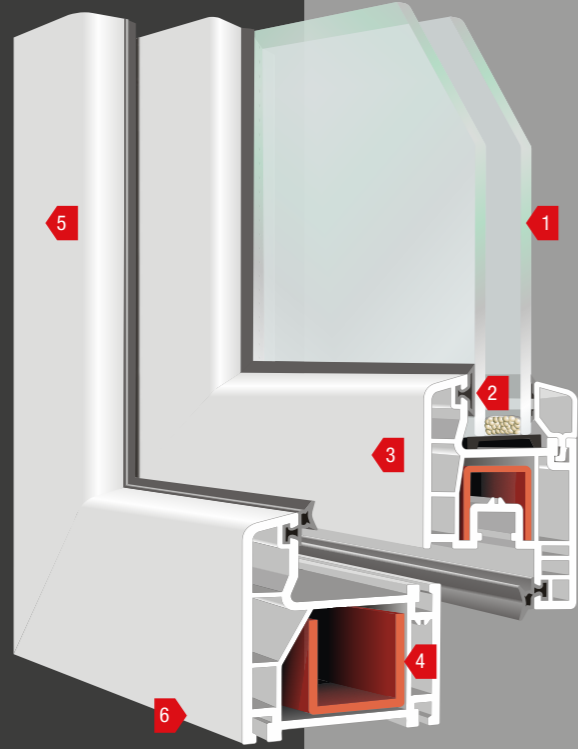

ER 60 Ekonomik serisi

ER 60 Economic series

Teknik özellikler

Technical specifications

- 1 farklı ara boşluklara sahip çift cam uygulama imkanı
- 2 ısı, ses, toz ve suyu absorbe eden özel conta
- 3 pürüzsüz parlak yüzey
- 4 tek tip destek sacı
- 5 ER-60 mm serisi ile mükemmel uyum
- 6 ana profillerde 60 mm genişlik

- 1 double glazing applications for different gaps
- 2 special gasket for heat, sound, dust and water absorption
- 3 smooth brilliant surface
- 4 the single type support plate
- 5 perfect with ER-60 mm series
- 6 60 mm width on main profile