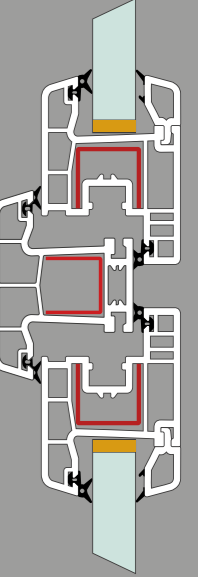

ER 60 Ekonomik serisi

ER 60 Economic series

Teknik özellikler

Technical specifications

- 1 farklı ara boşluklara sahip çift cam uygulama imkanı
- 2 ısı, ses, toz ve suyu absorbe eden özel conta
- 3 pürüzsüz parlak yüzey
- 4 tek tip destek sacı
- 5 ER-60 mm serisi ile mükemmel uyum
- 6 ana profillerde 60 mm genişlik

- 1 double glazing applications for different gaps
- 2 special gasket for heat, sound, dust and water absorption
- 3 smooth brilliant surface
- 4 the single type support plate
- 5 perfect with ER-60 mm series
- 6 60 mm width on main profile

ER 6018 Ekonomik Kasa Profili
ER 6018 Economic Frame Profile

ER 6019 Ekonomik Orta Kayıt Profili
ER 6019 Economic Mullion Profile

ER 6020 Ekonomik Pencere Kanat Profili
ER 6020 Economic Window Sash Profile

ER 6021 Ekonomik Kapı Kanat Profili
ER 6021 Economic Door Sash Profile

ER 6018 = ER 6020

ER 6019 = ER 6020

ER 6018 = ER 6021