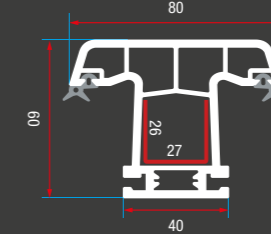

ER 6019 Ekonomik Orta Kayıt Profili
ER 6019 Economic Mullion Profile