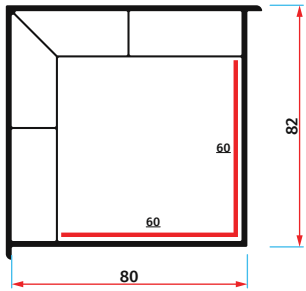

ER 6012
60'lik Dönüş Adaptörü
60 Pipe Return Profile

ER 8012
Kutu Profili 80x80
Box Profile 80x80

ER 7006
Kutu Profili 70x70
Box Profile 70x70

ER 6014
Kutu Profili 60x60
Box Profile 60x60

ER 7023
Çakma Pervaz
Frame Cornice