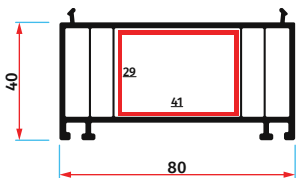

ER 8013
80'lik Kasa Yükseltme
80 Frame Lift