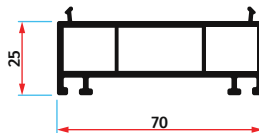

ER 8013
80'lik Kasa Yükseltme
80 Frame Lift

ER 7024
70'lik Kasa Yükseltme
70 Frame Lift