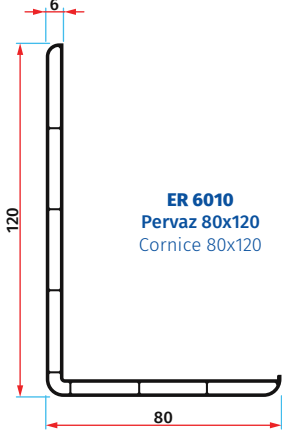

Yardımcı Malzemeler

Assistant Profiles

ER 6010
Pervaz 80x120
Cornice 80x120

ER 6070
Pervaz 60x90
Cornice 60x90

ER 6009
Lambiri Profili 20 mm
Panel Profile 20 mm

ER 6035
Lambiri Profili 24 mm
Panel Profile 24 mm

ER 6012
60'lik Dönüş Adaptörü
60 Pipe Return Profile

ER 8012
Kutu Profili 80x80
Box Profile 80x80

ER 7006
Kutu Profili 70x70
Box Profile 70x70

ER 6014
Kutu Profili 60x60
Box Profile 60x60

ER 7023
Çakma Pervaz
Frame Cornice