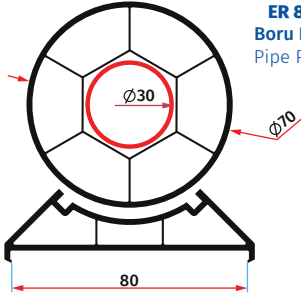

Yardımcı Malzemeler

Assistant Profiles

ER 6010
Pervaz 80x120
Cornice 80x120

ER 6070
Pervaz 60x90
Cornice 60x90

ER 6009
Lambiri Profili 20 mm
Panel Profile 20 mm

ER 6035
Lambiri Profili 24 mm
Panel Profile 24 mm

ER 8010
Boru Profili
Pipe Profile

ER 6011
Boru Profili
Pipe Profile

ER 6012
Boru Profili
Pipe Profile

ER 8011
80'lik Dönüş Adaptörü
80 Pipe Return Profile

ER 7007
70'lik Dönüş Adaptörü
70 Pipe Return Profile