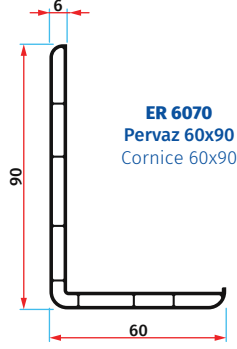

Yardımcı Malzemeler

Assistant Profiles

ER 6010
Pervaz 80x120
Cornice 80x120

ER 6070
Pervaz 60x90
Cornice 60x90

ER 6009
Lambiri Profili 20 mm
Panel Profile 20 mm

ER 6035
Lambiri Profili 24 mm
Panel Profile 24 mm

ER 6012
60'lik Dönüş Adaptörü
60 Pipe Return Profile

ER 8012
Kutu Profili 80x80
Box Profile 80x80

ER 7006
Kutu Profili 70x70
Box Profile 70x70

ER 6014
Kutu Profili 60x60
Box Profile 60x60

ER 7023
Çakma Pervaz
Frame Cornice