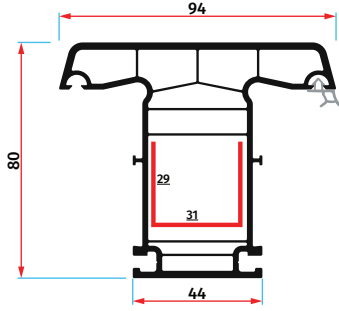

S-1041
Sürme Orta Kayıt
Sliding Mullion