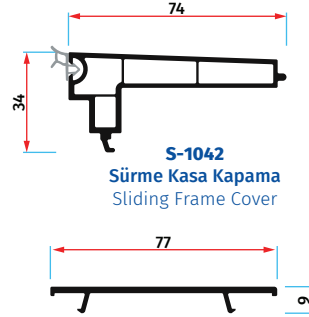

# SLIDE-TECH

Yalıtımlı Sürme Serisi / Insulated Sliding Series

**S-1039**  
Slide-Tech Sürme Kasa  
Sliding Frame

**S-1040**  
Sürme Kanat  
Sliding Sash

**S-1041**  
Sürme Orta Kayıt  
Sliding Mullion

**S-1042**  
Sürme Kasa Kapama  
Sliding Frame Cover

**S-1043**  
Sürme Kanat Kapama  
Sliding Sash Cover

**S-1044**  
Sürme Eşik Kapama  
Sliding Threshold

**AKS 006**  
Bağlantı Takozu  
Connection Wedge

**AKS 029**  
Alt Ray Profili  
Bottom Rail Profile

**AKS 030**  
Üst Ray Profili  
Top Rail Profile

**AKS 031**  
Çift Kanat Kanal  
Yükseltme Profili  
Double Wing Channel  
Elevation Profile

**AKS 032**  
Çift Kanat Sürme  
Birleştirme T  
Double Wing Sliding  
Join T