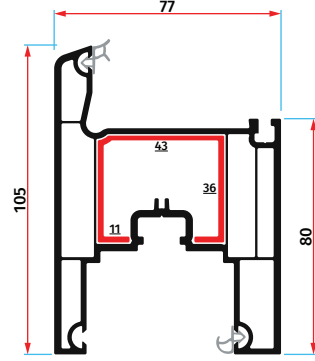

# SLIDE-TECH

Yalıtımlı Sürme Serisi / Insulated Sliding Series

**S-1039**  
Slide-Tech Sürme Kasa  
Sliding Frame

**S-1040**  
Sürme Kanat  
Sliding Sash

**S-1041**  
Sürme Orta Kayıt  
Sliding Mullion

**S-1042**  
Sürme Kasa Kapama  
Sliding Frame Cover

**S-1043**  
Sürme Kanat Kapama  
Sliding Sash Cover

**S-1044**  
Sürme Eşik Kapama  
Sliding Threshold

**AKS 006**  
Bağlantı Takozu  
Connection Wedge

**AKS 029**  
Alt Ray Profili  
Bottom Rail Profile

**AKS 030**  
Üst Ray Profili  
Top Rail Profile

**AKS 031**  
Çift Kanat Kanal  
Yükseltme Profili  
Double Wing Channel  
Elevation Profile

**AKS 032**  
Çift Kanat Sürme  
Birleştirme T  
Double Wing Sliding  
Join T