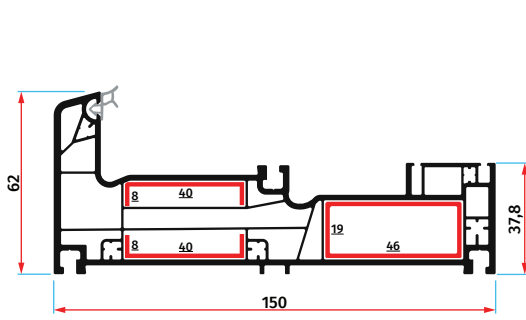

# SLIDE-TECH

Yalıtımlı Sürme Serisi / Insulated Sliding Series

**S-1039**  
Slide-Tech Sürme Kasa  
Sliding Frame

**S-1040**  
Sürme Kanat  
Sliding Sash

**S-1041**  
Sürme Orta Kayıt  
Sliding Mullion

**S-1042**  
Sürme Kasa Kapama  
Sliding Frame Cover

**S-1043**  
Sürme Kanat Kapama  
Sliding Sash Cover

**S-1044**  
Sürme Eşik Kapama  
Sliding Threshold

**AKS 006**  
Bağlantı Takozu  
Connection Wedge

**AKS 029**  
Alt Ray Profili  
Bottom Rail Profile